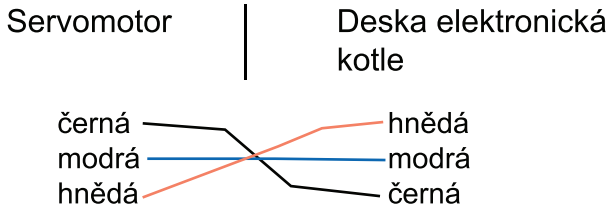

POPIS

- Servomotor je nutné propojit spojkou - není koncovka
- Propojení drátů není dle barvy - nutné propojit dle zapojení konektoru
- Barvy vodičů nejsou propojen proti sobě!

Schéma zapojení